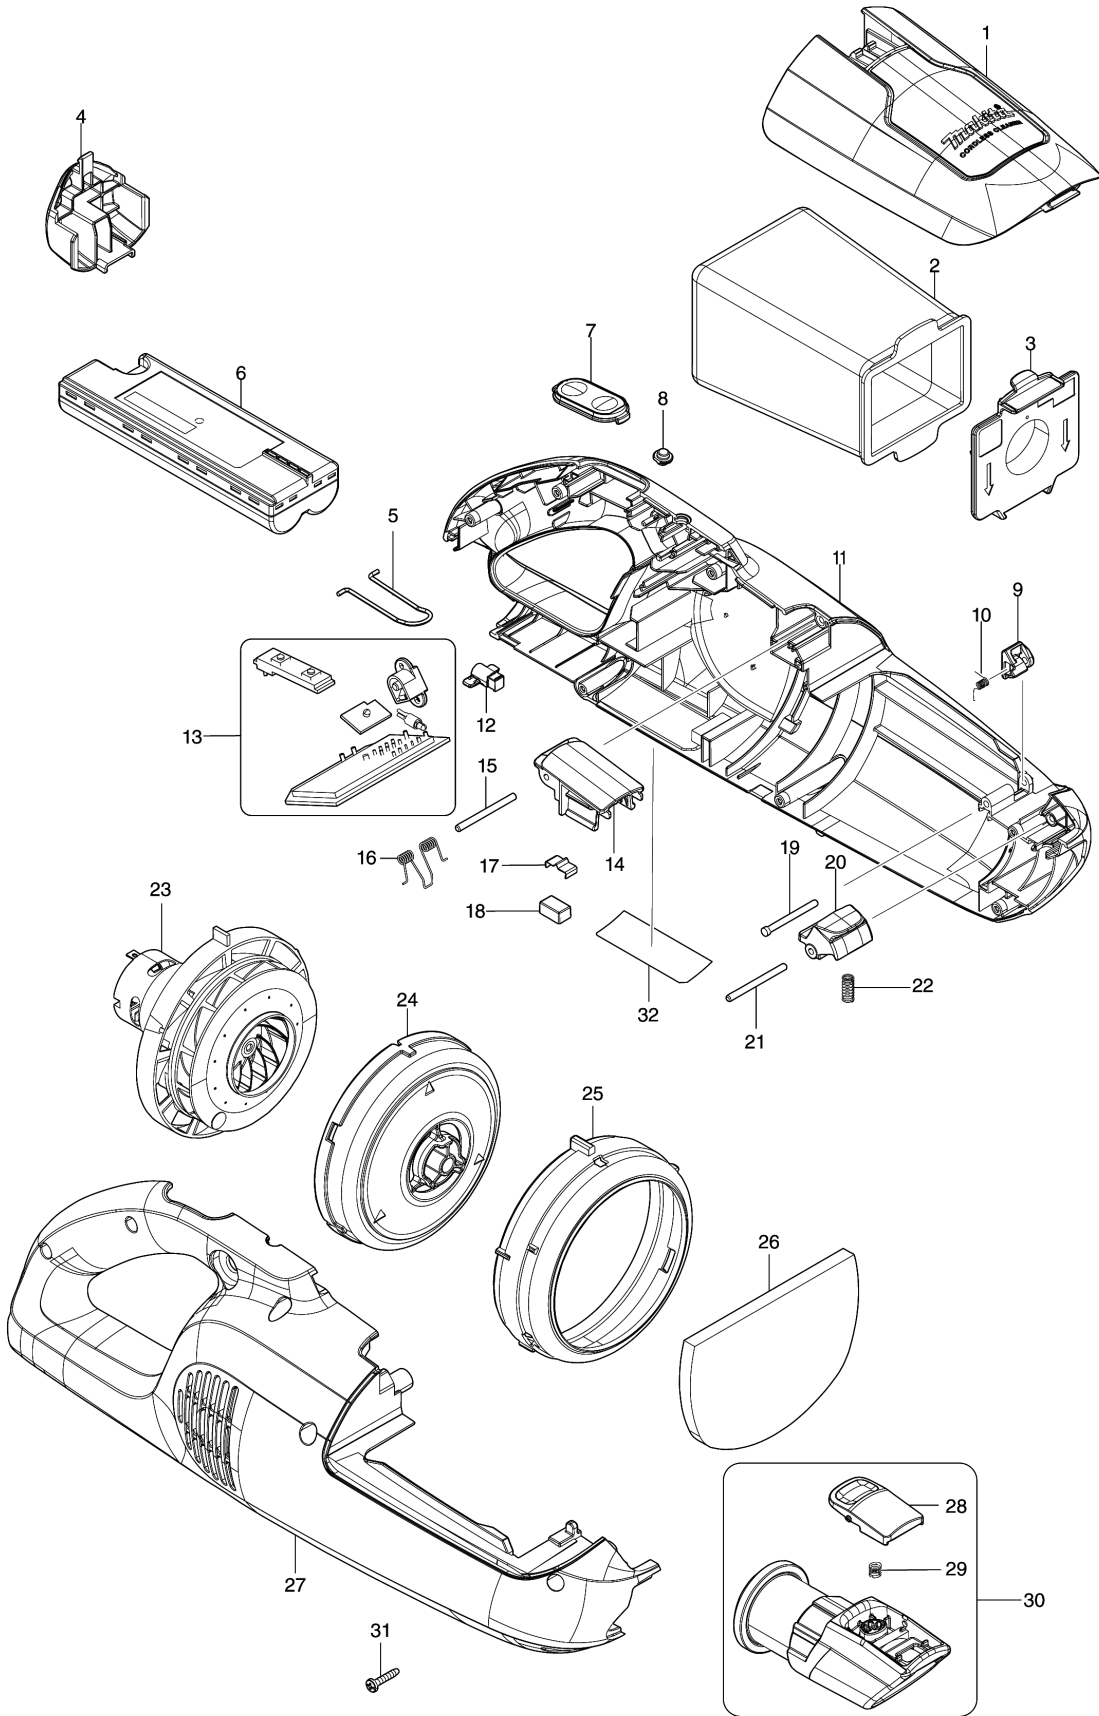

# Model No.CL114FD CORDLESS CLEANER

## Model No.CL114FD CORDLESS CLEANER

Položka	Číslo dílu	Popis	Změna	Množství	New/Old	Možnost 1	Možnost 2	Poznámka
001	140W12-0	FRONT COVER COMPLETE		1				
C10	458927-2	SEAL		1				
002	166119-6	EASY SHAKE OFF DUST BAG		1				
003	143677-9	VALVE STAY COMPLETE		1				
004	454080-2	COVER		1				
005	324885-3	HANGER		1				
006	632R12-9	BATTERY		1				
007	144096-2	SWITCH PLATE COMPLETE		1				
008	450522-4	LENS		1				
009	458943-4	STOPPER PLATE		1				
010	232484-6	TORSION SPRING 4		1				
011	183R32-1	HOUSING SET		1				
C10	423444-1	SPONGE SHEET 52-76		2				
D10		INC. 27						
012	140K40-3	LENS CASE COMPLETE		1				
013	620D45-2	CONTROLLER		1				
C10	688164-6	LINE FILTER		1				
014	458932-9	FRONT COVER JOINT		1				
015	268271-7	PIN 3		1				
016	233580-3	TORSION SPRING 4		1				
017	232264-0	LEAF SPRING		1				
018	424367-6	RUBBER		1				
019	256590-3	FLAT FILLISTER HD. PIN 3		1				
020	458933-7	BUTTON B		1				
021	268271-7	PIN 3		1				
022	233344-5	COMPRESSION SPRING 4		1				
023	127090-9	MOTOR ASSEMBLY		1				
024	459035-2	FAN COVER		1				
025	422421-0	RUBBER RING		1				
026	424804-0	SUPONGE SHEET 76-110		1				
027	183R32-1	HOUSING SET		1				
C10	423444-1	SPONGE SHEET 52-76		2				
D10		INC. 11						
028	458939-5	BUTTON A		1				
029	232485-4	COMPRESSION SPRING 5		1				
030	136033-0	INLET ASSY		1				
C10	424094-5	PACKING		1				
D10		INC. 28,29						
031	266130-9	TAPPING SCREW BIND PT 3X16		8				
032	857R57-8	CL114FD NAME PLATE		1				
A01	198755-0	NOZZLE ASSEMBLY SET		1				
C10	451410-8	ROLLER		4				
C20	743108-4	BRUSH 205		1				
A02	194566-1	PAPER FILTER SET (5PCS/SET)		1				

## Model No.CL114FD CORDLESS CLEANER

Položka	Číslo dílu	Popis	Změna	Množství	New/Old	Možnost 1	Možnost 2	Poznámka
A03	416041-0	SASH NOZZLE 28 IVO		1				
A04	458940-0	PIPE		1				
A05	459036-0	NOZZLE HOLDER		1				
A06	***DC1002	DC1002 BATTERY CHARGER		1				

Please order the parts with part number.

Print Date 29/12/2020