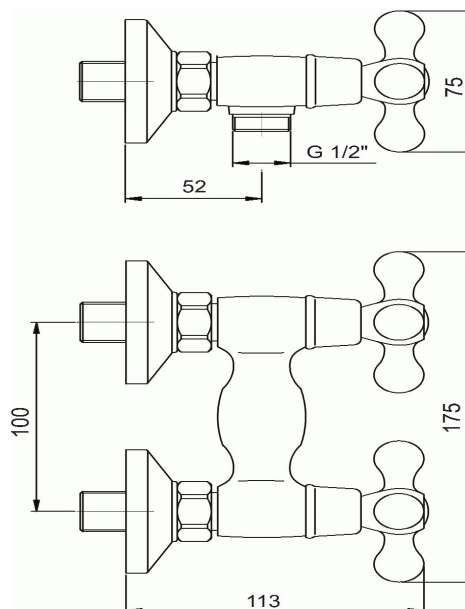

99164/1,0

Sprchová baterie bez příslušenství 100 mm Retro II chrom

EAN :8590309048756

Intrastat :84818011

Provedení : chrom

Cena : 784 Kč (bez DPH)

Hmotnost : 1,120 kg (brutto)

Kvalitní a odolné keramické ventily s prodlouženou zárukou 5 let. Prvotřídní chromové provedení. Sprchová nástěnná baterie s roztečí 150 mm se spodním vývodem vody.

Nazev	Hodnota	Jednotka
Výška výrobku	95	mm
Šířka výrobku	120	mm
Hloubka výrobku	225	mm
Hloubka krabice	233	mm
Výška krabice	100	mm
Šířka krabice	120	mm
Rozteč baterie	100	mm
Záruka na těsnost kartuše	5	rok
Typ kartuše	kohoutková	
Příslušenství	bez sprchové soupravy	
Materiál	mosaz	

obrázek pro tisk
 Prohlášení o shodě
 Prohlášení SK
 rozměry(jpg)