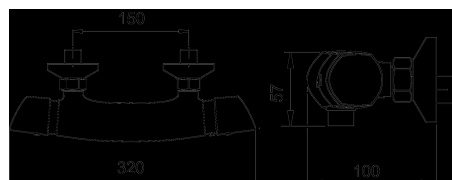

57961,0E

Sprchová baterie termostatická s přísl. Metalia ECO+ chrom

EAN :8590309084310

Intrastat :84818011

Provedení : chrom

Cena : 2 809 Kč (bez DPH)

Hmotnost : 2,940 kg (brutto)

Kvalitní a odolná termostatická kartuše KEROX s prodlouženou zárukou 7 let. Prvotřídní chromové provedení. Sprchová termostatická nástěnná baterie s roztečí 150 mm. Součástí balení je kovová sprchová hadice 150 cm, pevný držák sprchy a úsporná ruční sprcha.

Nazev	Hodnota	Jednotka
Hloubka krabice	297	mm
Šířka krabice	390	mm
Výška krabice	95	mm
Provedení	chrom	
Výška výrobku	57	mm
Šířka výrobku	320	mm
Hloubka výrobku	100	mm
Záruka	7	rok
Typ kartuše	termostatická	
Materiál	mosaz	