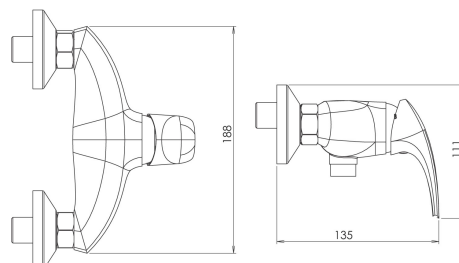

57060/1,64

Sprchová baterie bez příslušenství CINDERELLA

EAN :8590309086215

Intrastat :84818011

Provedení : cinderella - lesk

Cena : 2 478 Kč (bez DPH)

Hmotnost : 1,650 kg (brutto)

Kvalitní a odolná keramická kartuše KEROX 35 mm s prodlouženou zárukou 7 let. Barevné provedení CINDERELLA. Sprchová nástěnná baterie se spodním vývodem vody s roztečí 150 mm.

Nazev	Hodnota	Jednotka
Příslušenství	bez sprchové soupravy	
Hloubka krabice	232	mm
Šířka krabice	175	mm
Výška krabice	170	mm
Výška výrobku	150	mm
Šířka výrobku	160	mm
Hloubka výrobku	100	mm
Záruka na těsnost kartuše	7	rok
Rozteč baterie	150	mm
Typ kartuše	35	mm
Materiál	mosaz	