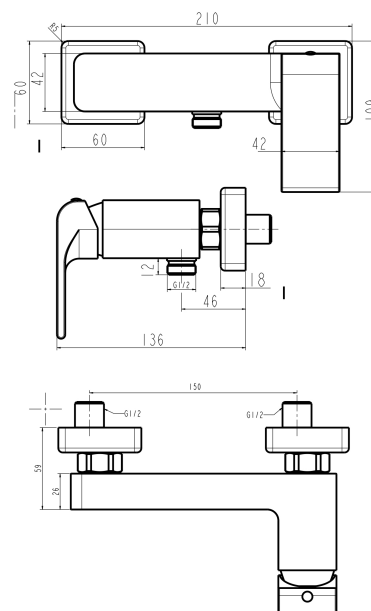

37061/1,0

Sprchová baterie bez příslušenství 150 mm SHARP chrom

EAN :8590309065616

Intrastat :84818011

Provedení : chrom

Cena : 1 569 Kč (bez DPH)

Hmotnost : 1,725 kg (brutto)

Kvalitní a odolná keramická kartuše 35 mm s prodlouženou zárukou 5 let. Prvotřídní chromové provedení. Sprchová nástěnná baterie s roztečí 150 mm se spodním vývodem vody.

Nazev	Hodnota	Jednotka
Příslušenství	bez sprchové soupravy	
Rozteč baterie	150	mm
Hloubka krabice	230	mm
Šířka krabice	175	mm
Výška krabice	160	mm
Provedení	chrom	
Výška výrobku	80	mm
Šířka výrobku	220	mm
Hloubka výrobku	145	mm
Záruka na těsnost kartuše	5	rok
Typ kartuše	35	mm
Materiál	mosaz	