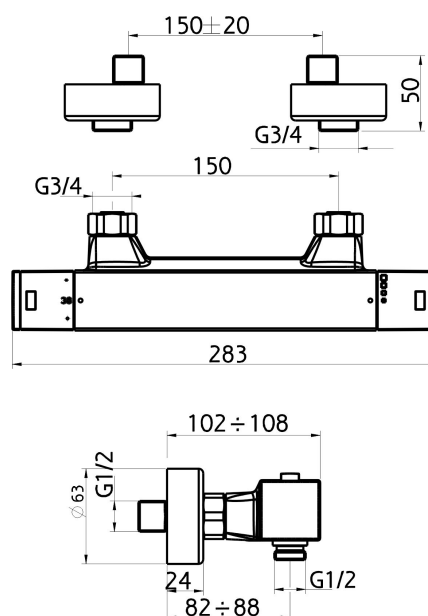

2860/1,0

Sprchová termostatická baterie 150mm bez příslušenství chrom

EAN :8590309062059

Intrastat :84818011

Provedení : chrom

Cena : 4 131 Kč (bez DPH)

Hmotnost : 2,100 kg (brutto)

Sprchová termostatická baterie s roztečí 150 mm se spodním vývodem vody. Jedinčný systém COLD TOUCH - u baterií je ovládání teploty v levé rukojeti a ovládání průtoku vpravo - díky tomu zůstává povrch baterie stále chladný. Odolná termostatická kartuše s prodlouženou zárukou 7 let. Prvotřídní chromové provedení.

Nazev	Hodnota	Jednotka
Příslušenství	bez sprchové soupravy	
Záruka na těsnost kartuše	7	rok
Rozteč baterie	150	mm
Typ kartuše	termostatická	
Hloubka krabice	320	mm
Šířka krabice	125	mm
Výška krabice	75	mm
Výška výrobku	60	mm
Šířka výrobku	282	mm
Hloubka výrobku	76	mm
Materiál	mosaz	