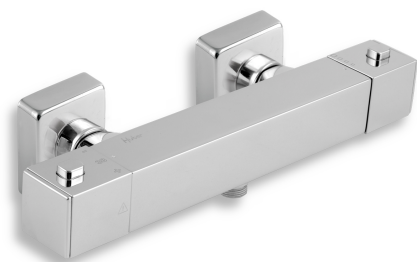

2860/1,0

Sprchová termostatická baterie 150mm bez příslušenství chrom

EAN :8590309062059

Intrastat :84818011

Provedení : chrom

Cena : 4 131 Kč (bez DPH)

Hmotnost : 2,100 kg (brutto)

Sprchová termostatická baterie s roztečí 150 mm se spodním vývodem vody. Jedinčný systém COLD TOUCH - u baterií je ovládání teploty v levé rukojeti a ovládání průtoku vpravo - díky tomu zůstává povrch baterie stále chladný. Odolná termostatická kartuše s prodlouženou zárukou 7 let. Prvotřídní chromové provedení.

Nazev	Hodnota	Jednotka
Příslušenství	bez sprchové soupravy	
Záruka na těsnost kartuše	7	rok
Rozteč baterie	150	mm
Typ kartuše	termostatická	
Hloubka krabice	320	mm
Šířka krabice	125	mm
Výška krabice	75	mm
Výška výrobku	60	mm
Šířka výrobku	282	mm
Hloubka výrobku	76	mm
Materiál	mosaz	