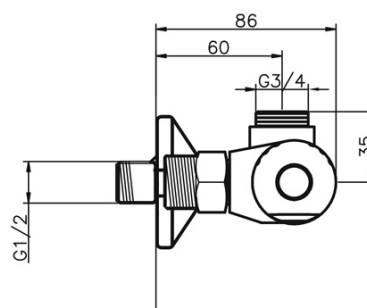

2661/1,0

Sprchová termostat baterie horní vývod 150 mm Aquamat chrom

EAN :8590309043072

Intrastat :84818011

Provedení : chrom

Cena : 2 478 Kč (bez DPH)

Hmotnost : 1,900 kg (brutto)

Odolná termostatická kartuše s prodlouženou zárukou 7 let. Prvotřídní chromové provedení. Sprchová termostatická baterie s roztečí 150 mm s horním vývodem vody. K této baterii doporučujeme sprchový set SET062,0.

Nazev	Hodnota	Jednotka
Výška výrobku	75	mm
Šířka výrobku	126	mm
Hloubka výrobku	300	mm
Hloubka krabice	300	mm
Výška krabice	75	mm
Šířka krabice	126	mm
Záruka na těsnost kartuše	7	rok
Typ kartuše	termostatická	
Rozteč baterie	150	mm
Příslušenství	bez sprchové soupravy	
Materiál	mosaz	