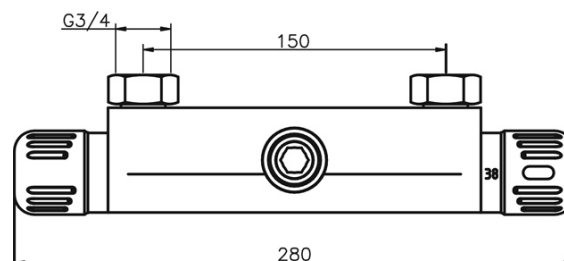

2661/1,0

Sprchová termostat baterie horní vývod 150 mm Aquamat chrom

EAN :8590309043072

Intrastat :84818011

Provedení : chrom

Cena : 2 478 Kč (bez DPH)

Hmotnost : 1,900 kg (brutto)

Odolná termostatická kartuše s prodlouženou zárukou 7 let. Prvotřídní chromové provedení. Sprchová termostatická baterie s roztečí 150 mm s horním vývodem vody. K této baterii doporučujeme sprchový set SET062,0.

Nazev	Hodnota	Jednotka
Výška výrobku	75	mm
Šířka výrobku	126	mm
Hloubka výrobku	300	mm
Hloubka krabice	300	mm
Výška krabice	75	mm
Šířka krabice	126	mm
Záruka na těsnost kartuše	7	rok
Typ kartuše	termostatická	
Rozteč baterie	150	mm
Příslušenství	bez sprchové soupravy	
Materiál	mosaz	